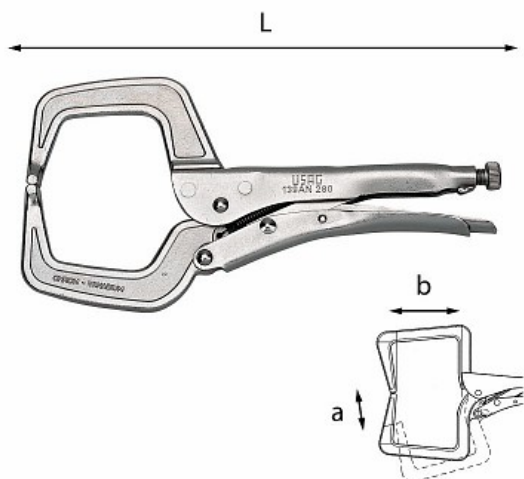

## PINZA REGOLABILE AUTOBLOCCANTE CON GANASCE A COLLO DI CIGNO

### 139 AN

- Per il bloccaggio di profilati ed angolari
- Ganasce in acciaio speciale altamente legato al Cromo Vanadio
- Corpo in lamiera d'acciaio imbutita
- Esecuzione nichelata

### Dettagli famiglia

Codice	L mm	a mm	b mm	Q.tà x conf.	Prezzo listino
U01390004	280	76	75	1	€ 32.80